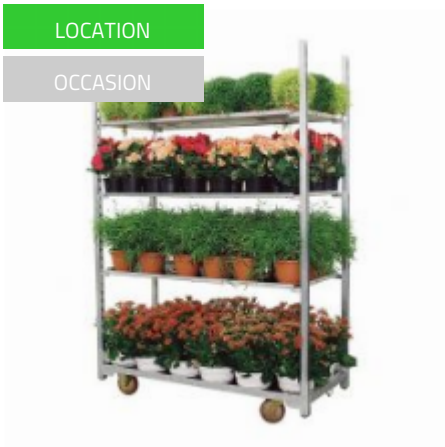

LOCATION

OCCASION

SERVICES EN VIGUEUR

LOCATION DE MATÉRIEL DE LOGISTIQUE

Location de supports logistiques adaptés à chaque chaîne d'approvisionnement. Large gamme de produits disponibles.

RÉPARATION ET MAINTENANCE

Economisez des frais de transport grâce à notre service de maintenance et réparation de vos équipements logistiques.

ACHAT

Nous rachetons vos produits usagés prenant trop de place de stockage, afin de leur offrir une nouvelle vie.

Chariot danois 1350x565x1900 mm - Occasion

SKU 40027U

Roll à plantes d'occasion de dimensions 1350x565x1900 mm, chaque étagère a une capacité de 50 kg

CARACTERISTIQUES TECHNIQUES

Diamètre des roulettes mm	125
Matériau	Métal
Etat	Occasion
Dimensions intérieures longueur	1270
Dimensions intérieures largeur	540
Dimensions extérieures longueur	1350
Dimensions extérieures largeur	565
Dimensions extérieures hauteur	1900
Capacité de charge	350
Fond	Plastique
Produits	occasion, à louer Roll conteneur 2 parois, Roll-conteneur de picking
Type	

DESCRIPTION DU PRODUIT

Chariot danois 1350x565x1900 mm - Occasion

Le **chariot danois** est particulièrement apprécié du secteur horticole. Il permet le stockage, transport et la mise en avant de fleurs et de plantes. Polyvalent, le **chariot danois** est un excellent roll de stockage lorsqu'il est combiné à des bacs plastiques. Le roll à plantes est composé de 3 étagères en plus de sa base.

Ses dimensions sont : 1350x565x1900 mm.